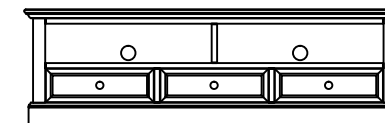

125/45/124

3750 zł *

KONSOLA

CL01

szer./głęb./wys.

119/40/80

2550 zł *

KOMODA 3D/3SZ

CL10

szer./głęb./wys.

155/45/85

3450 zł *

KOMODA TV 3SZ

CL30

szer./głęb./wys.

155/45/48