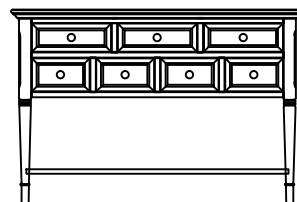

KONSOLA

CL01

szer./głęb./wys.

119/40/80

2550 zł *