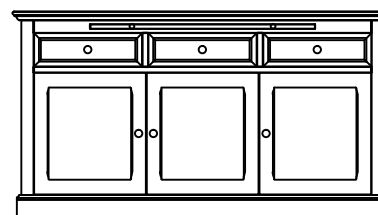

125/45/124

3750 zł *

KONSOLA

CL01

szer./głęb./wys.

119/40/80

2550 zł *

KOMODA 3D/3SZ