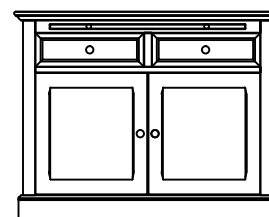

KOMODA 2D/2SZ

CL15

szer./głęb./wys.
109/45/85

2550 zł *