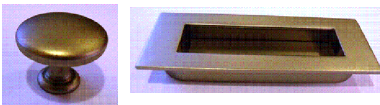

**STANDARDOWE WYKOŃCZENIE:
BIEL ANTYCZNA - BA02-9**

RYSUNEK / ZMIANA
COASTAL LIVING-00 / 02

DATA:
1.03.2017.

ADB
meble

**STANDARDOWE UCHWYTY:
1PKT. - UCHWYT NR 13 (GG17-GA011)
WPUSZCZANY. - UCHWYT NR 14 (MD13-0076-GA011)**

COASTAL LIVING

WITRYNA Z NADSTAWKĄ

CL08

SEGMENT DOLNY

szer./głęb./wys.

125/45/76

NADSTAWKA

szer./głęb./wys.

125/45/124

3750 zł *

KONSOLA

CL01

szer./głęb./wys.

119/40/80

2550 zł *

KOMODA 3D/3SZ

CL10

szer./głęb./wys.

155/45/85

3450 zł *

KOMODA TV 3SZ

CL30

szer./głęb./wys.

155/45/48