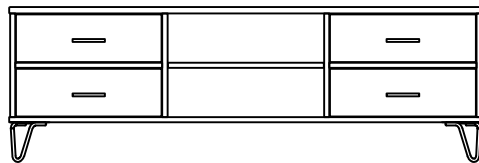

KOMODA TV/DVD LFT2200
szer./głęb./wys.
180/45/59

2950 zł *