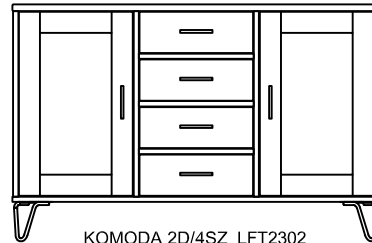

KOMODA 2D/4SZ LFT2302
szer./głęb./wys.
140/45/90

3390 zł *