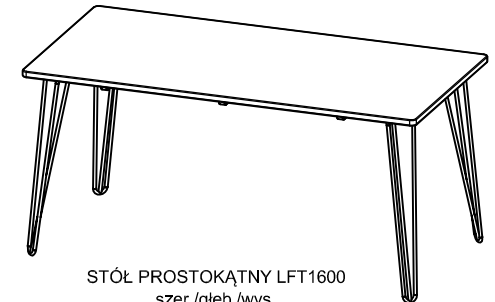

STÓŁ PROSTOKĄTNY LFT1600
szer./głęb./wys.
160/85/76

1700 zł *

* Sugerowana cena detaliczna. Zapytaj sprzedawcę o aktualne promocje !