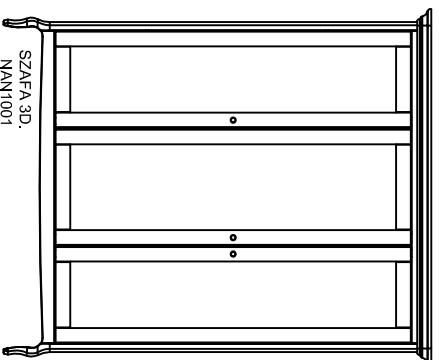

SZAFKA 3D.
NAN1001
szer./głęb./wys.
1649/647/1978
5200 zł *

NOWOŚĆ