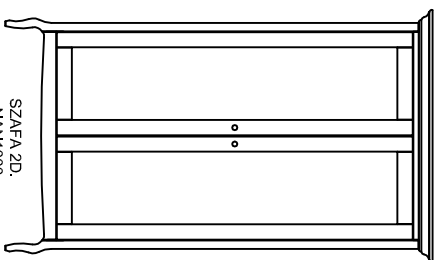

NANCY - SYPIALNIA

STANDARDOWE WYKOŃCZENIE : KREM K02-7
STANDARDOWE UCHWYTY: 1PKT. - UCHWYT NR 24
PROWADNICE SZUFLAD: DREWNIANE

RYSUNEK / ZMIANA

NAN02-00 / 08

DATA:

25.09.2017.

CENY Z DINA:

01.03.2017.

SZAFKA 2D.
NAN1000
szer./głęb./wys.
1168/642/1978
3300 zł *