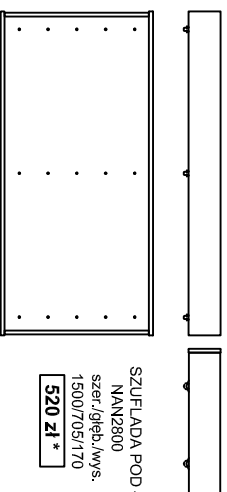

SZUFLADA POD ŁÓŻKO
NAN2800
szer./głęb./wys.
1500/705/170
520 zł *

* Sugerowana cena detaliczna. Zapytaj sprzedawcę o aktualne promocje!