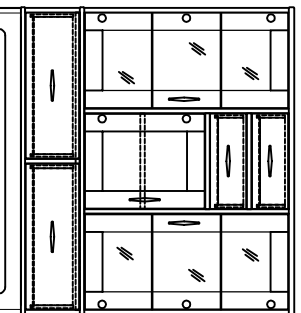

650 zł *

KOMODA 2D 2SZ HAM 2300
szer./głęb./wys.
118/45/85

2650 zł *

KOMODA 2D/4SZ HAM2302
szer./głęb./wys.
140/45/85

3200 zł *

KOMODA TV/DVD HAM2200
szer./głęb./wys.
180/45/54

2950 zł *

KOMODA TV/DVD HAM2201
szer./głęb./wys.
140/45/54

2150 zł *

KOMODA 3D/4SZ HAM2304
szer./głęb./wys.
140/45/134

3900 zł *

REGAL WASKI HAM0900
szer./głęb./wys.
61/40/188

2500 zł *

BIURKO HAM1901
szer./głęb./wys.
150/60/78

3650 zł *

WITRYNA WASKA HAM2003
szer./głęb./wys.
61/40/188