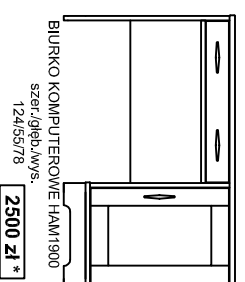

STÓL ROZKŁADANY HAM1604
szer./głęb./wys.
[140/190]/95/75

2950 zł *

KRZESŁO RN 9186
szer./głęb./wys.
47/48/101

520 zł *

KRZESŁO HAM1700
szer./głęb./wys.
48/53/100

580 zł *

BIURKO KOMPUTEROWE HAM1900
szer./głęb./wys.
124/56/78