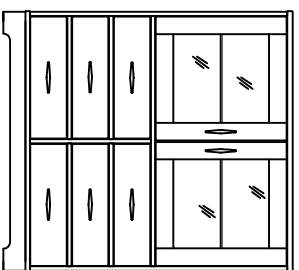

WITRYNA NISKA HAM2000
szer./głęb./wys.
118/40/132

3480 zł *

KOMODA 4D/2SZ HAM2301
szer./głęb./wys.
180/45/85

3950 zł *

WITRYNA WYSOKA HAM2001
szer./głęb./wys.
100/40/188

3900 zł *

LUSTRO HAM2400
szer./głęb./wys.
100/2,5/75