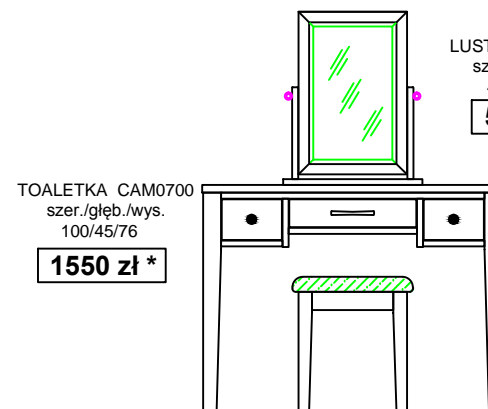

**2790 zł \***

ŁÓŻKO 140X200 BL141  
 szer./głęb./wys.  
 147/213/95

**2550 zł \***

ŁÓŻKO 160X200 BL161  
 szer./głęb./wys.  
 167/213/95

**2790 zł \***

ŁÓŻKO 180X200 BL181  
 szer./głęb./wys.  
 187/213/95

**2950 zł \***

ŁÓŻKO 140X200 BL140  
 szer./głęb./wys.  
 147/213/95

**2310 zł \***

ŁÓŻKO 160X200 BL160  
 szer./głęb./wys.  
 167/213/95

**2550 zł \***

ŁÓŻKO 180X200 BL180  
 szer./głęb./wys.  
 187/213/95

**2750 zł \***

TOALETKA CAM0700  
 szer./głęb./wys.  
 100/45/76

**1550 zł \***

LUSTRO CAM0600  
 szer./głęb./wys.  
 46/9/58

**550 zł \***

TOALETKA KOMPLET CAM0701  
 szer./głęb./wys.  
 100/45/133

**2520 zł \***