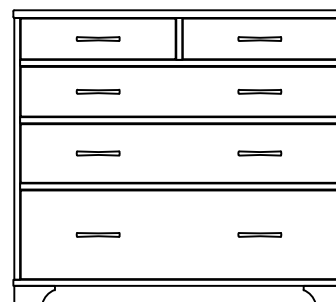

ŁÓŻKO 180X200 BL180
szer./głęb./wys.
187/213/95

KOMODA SZEROKA CAM0300_CC
szer./głęb./wys.
110/45/98

3100 zł *