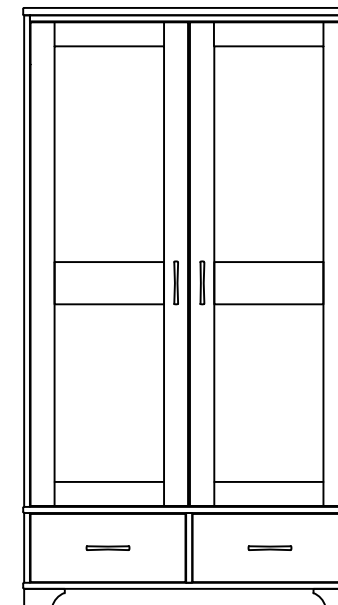

SZAFKA NOCNA CAM0100\_CC  
 szer./głęb./wys.  
 45/40/64

**890 zł \***

KOMODA SZEROKA CAM0300\_CC  
 szer./głęb./wys.  
 110/45/98

**3100 zł \***

KOMODA WYSOKA 5SZ CAM0400\_CC  
 szer./głęb./wys.  
 60/45/130

**2650 zł \***

SZAFKA 2D CAM1000\_CC  
 szer./głęb./wys.  
 110/55/199

**4750 zł \***

\* Sugerowana cena detaliczna. Zapytaj sprzedawcę o aktualne promocje !