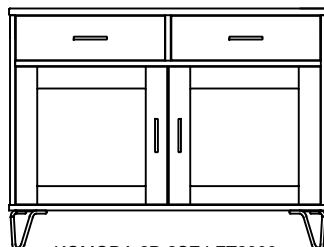

LUSTRO PROSTOKĄTNE LFT2401  
szer./głęb./wys.  
113 / 2,5 / 88

**890 zł \***

LUSTRO OKRĄGŁE LFT2400  
szer./głęb./wys.  
101 / 2,5 / 101

**890 zł \***

WITRYNA NISKA LFT2000  
szer./głęb./wys.  
118/40/137

**3590 zł \***

możliwość montażu oświetlenia:  
1. oświetlenie punktowe górne  
2. klips na półkę szklaną

KOMODA 2D 2SZ LFT2300  
szer./głęb./wys.  
118/45/90

**2650 zł \***

KOMODA 2D/4SZ LFT2302  
szer./głęb./wys.  
140/45/90