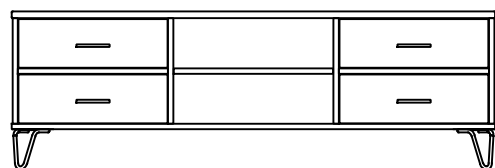

KOMODA TV/DVD LFT2200
szer./głęb./wys.
180/45/59

2950 zł *