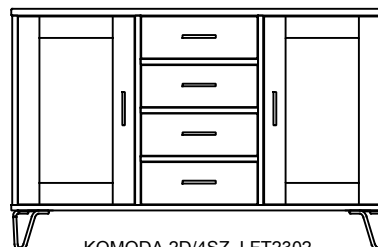

LUSTRO PROSTOKĄTNE LFT2401  
szer./głęb./wys.  
113 / 2,5 / 88

**890 zł \***

LUSTRO OKRĄGŁE LFT2400  
szer./głęb./wys.  
101 / 2,5 / 101

**890 zł \***

WITRYNA NISKA LFT2000  
szer./głęb./wys.  
118/40/137

**3590 zł \***

możliwość montażu oświetlenia:  
1. oświetlenie punktowe górne  
2. klips na półkę szklaną

KOMODA 2D 2SZ LFT2300  
szer./głęb./wys.  
118/45/90

**2650 zł \***

KOMODA 2D/4SZ LFT2302  
szer./głęb./wys.  
140/45/90