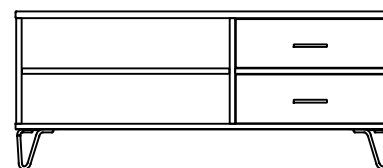

**3590 zł \***

możliwość montażu oświetlenia:  
1. oświetlenie punktowe górne  
2. klips na półkę szklaną

KOMODA 2D 2SZ LFT2300  
szer./głęb./wys.  
118/45/90

**2650 zł \***

KOMODA 2D/4SZ LFT2302  
szer./głęb./wys.  
140/45/90

**3390 zł \***

REGAŁ WASKI LFT0900  
szer./głęb./wys.  
61/40/193

**2550 zł \***

REGAŁ SZEROKI LFT0902  
szer./głęb./wys.  
100/35/193

**3150 zł \***

LUSTRO PROSTOKĄTNE LFT2402  
szer./głęb./wys.  
74 / 2,5 / 189

**1290 zł \***

KOMODA TV/DVD LFT2200  
szer./głęb./wys.  
180/45/59

**2950 zł \***

KOMODA TV/DVD LFT2201  
szer./głęb./wys.  
140/45/59

**2290 zł \***

ŁAWA PROSTOKĄTNA LFT2100  
szer./głęb./wys.  
106/61/45