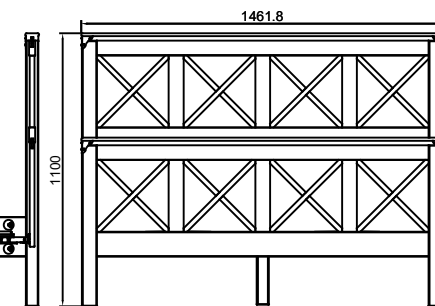

BALMORAL POKÓJ DZIENNY JADALNIA SYPIALNIA 2/2

DATA:
23.09.2020.

REGAŁ
CP09 / BAL082

WITRYNA 2D/2DRW.
BM020

REGAŁ SZEROKI
BM013

REGAŁ POTRÓJNY
BAL0906

SZAFA 3D
BAL1001

SZAFA 2D
BAL1000

ŁÓŻKO
135X190CM
BAL1100

ŁÓŻKO
180X200CM
BAL1400

ŁÓŻKO
150X200CM
BAL1200