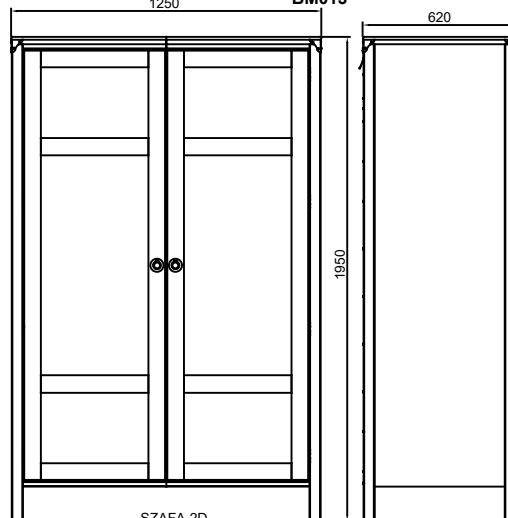

BALMORAL POKÓJ DZIENNY JADALNIA SYPIALNIA 2/2

DATA:
23.09.2020.

REGAŁ
CP09 / BAL082

WITRYNA 2D/2DRW.
BM020

REGAŁ SZEROKI
BM013

REGAŁ POTRÓJNY
BAL0906

SZAFA 3D
BAL1001

SZAFA 2D
BAL1000

ŁÓŻKO
135X190CM
BAL1100

ŁÓŻKO
180X200CM
BAL1400

ŁÓŻKO
150X200CM
BAL1200