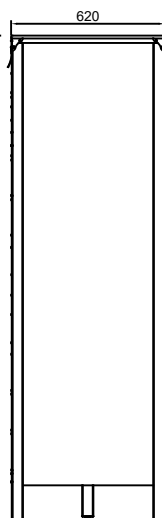

BALMORAL POKÓJ DZIENNY JADALNIA SYPIALNIA 2/2

DATA:
23.09.2020.

REGAŁ
CP09 / BAL082

WITRYNA 2D/2DRW.
BM020

REGAŁ SZEROKI
BM013

REGAŁ POTRÓJNY
BAL0906

SZAFA 3D
BAL1001

SZAFA 2D
BAL1000

ŁÓŻKO
135X190CM
BAL1100

ŁÓŻKO
180X200CM
BAL1400

ŁÓŻKO
150X200CM
BAL1200