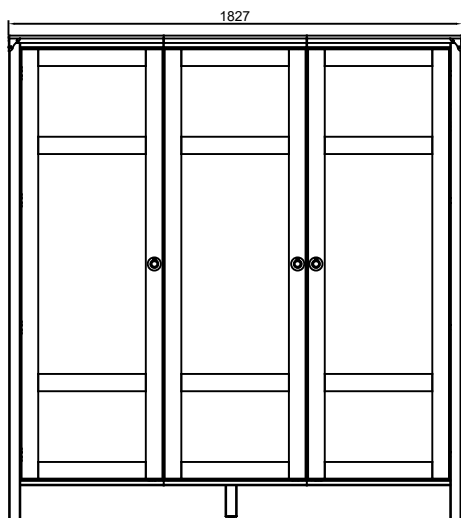

BALMORAL POKÓJ DZIENNY JADALNIA SYPIALNIA 2/2

DATA:
23.09.2020.

REGAŁ
CP09 / BAL082

WITRYNA 2D/2DRW.
BM020

REGAŁ SZEROKI
BM013

REGAŁ POTRÓJNY
BAL0906

SZAFA 3D
BAL1001

SZAFA 2D
BAL1000

ŁÓŻKO
135X190CM
BAL1100

ŁÓŻKO
180X200CM
BAL1400

ŁÓŻKO
150X200CM
BAL1200