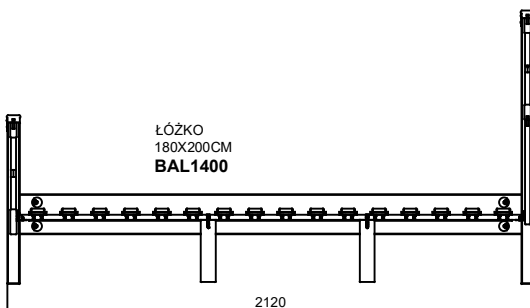

BALMORAL POKÓJ DZIENNY JADALNIA SYPIALNIA 2/2

DATA:
23.09.2020.

REGAŁ
CP09 / BAL082

WITRYNA 2D/2DRW.
BM020

REGAŁ SZEROKI
BM013

REGAŁ POTRÓJNY
BAL0906

SZAFA 3D
BAL1001

SZAFA 2D
BAL1000

ŁÓŻKO
135X190CM
BAL1100

ŁÓŻKO
180X200CM
BAL1400

ŁÓŻKO
150X200CM
BAL1200