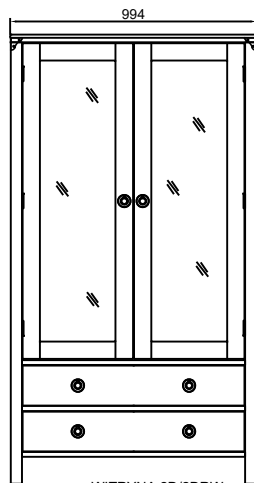

BALMORAL POKÓJ DZIENNY JADALNIA SYPIALNIA 2/2

DATA:
23.09.2020.

REGAŁ
CP09 / BAL082

WITRYNA 2D/2DRW.
BM020

REGAŁ SZEROKI
BM013

REGAŁ POTRÓJNY
BAL0906

SZAFA 3D
BAL1001

SZAFA 2D
BAL1000

ŁÓŻKO
135X190CM
BAL1100

ŁÓŻKO
180X200CM
BAL1400

ŁÓŻKO
150X200CM
BAL1200