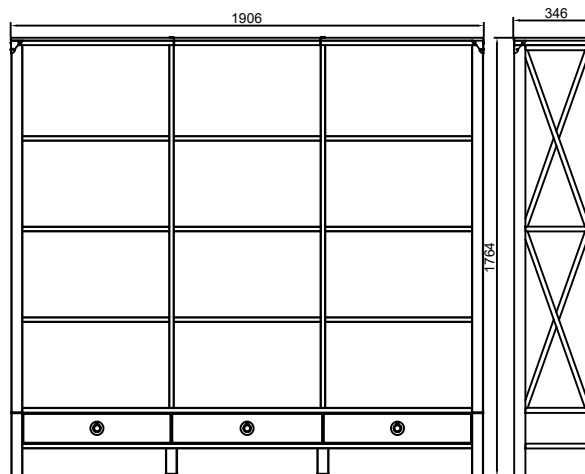

BALMORAL POKÓJ DZIENNY JADALNIA SYPIALNIA 2/2

DATA:
23.09.2020.

REGAŁ
CP09 / BAL082

WITRYNA 2D/2DRW.
BM020

REGAŁ SZEROKI
BM013

REGAŁ POTRÓJNY
BAL0906

SZAFA 3D
BAL1001

SZAFA 2D
BAL1000

ŁÓŻKO
135X190CM
BAL1100

ŁÓŻKO
180X200CM
BAL1400

ŁÓŻKO
150X200CM
BAL1200