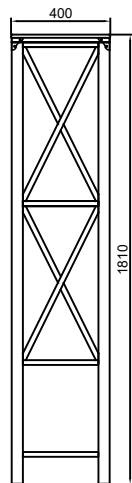

BALMORAL POKÓJ DZIENNY JADALNIA SYPIALNIA 2/2

DATA:
23.09.2020.

REGAŁ
CP09 / BAL082

WITRYNA 2D/2DRW.
BM020

REGAŁ SZEROKI
BM013

REGAŁ POTRÓJNY
BAL0906

SZAFA 3D
BAL1001

SZAFA 2D
BAL1000

ŁÓŻKO
135X190CM
BAL1100

ŁÓŻKO
180X200CM
BAL1400

ŁÓŻKO
150X200CM
BAL1200