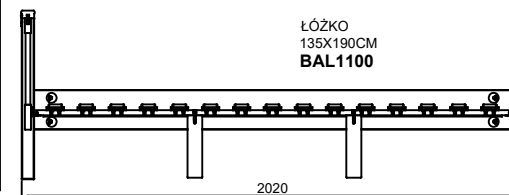

BALMORAL POKÓJ DZIENNY JADALNIA SYPIALNIA 2/2

DATA:
23.09.2020.

REGAŁ
CP09 / BAL082

WITRYNA 2D/2DRW.
BM020

REGAŁ SZEROKI
BM013

REGAŁ POTRÓJNY
BAL0906

SZAFA 3D
BAL1001

SZAFA 2D
BAL1000

ŁÓŻKO
135X190CM
BAL1100

ŁÓŻKO
180X200CM
BAL1400

ŁÓŻKO
150X200CM
BAL1200