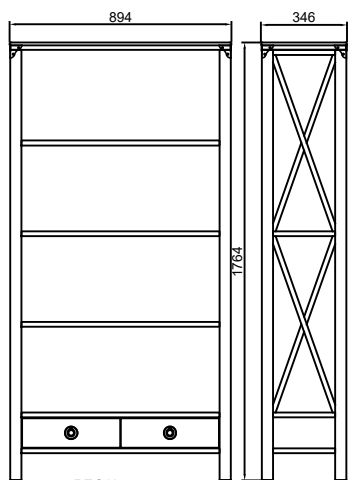

BALMORAL POKÓJ DZIENNY JADALNIA SYPIALNIA 2/2

DATA:
23.09.2020.

REGAŁ
CP09 / BAL082

WITRYNA 2D/2DRW.
BM020

REGAŁ SZEROKI
BM013

REGAŁ POTRÓJNY
BAL0906

SZAFA 3D
BAL1001

SZAFA 2D
BAL1000

ŁÓŻKO
135X190CM
BAL1100

ŁÓŻKO
180X200CM
BAL1400

ŁÓŻKO
150X200CM
BAL1200