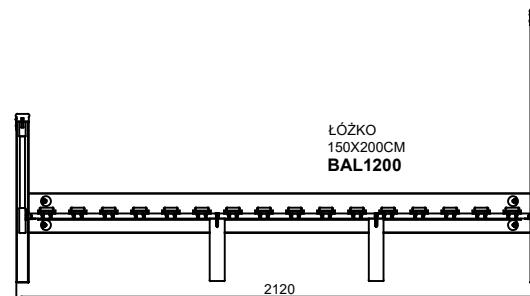

BALMORAL POKÓJ DZIENNY JADALNIA SYPIALNIA 2/2

DATA:
23.09.2020.

REGAŁ
CP09 / BAL082

WITRYNA 2D/2DRW.
BM020

REGAŁ SZEROKI
BM013

REGAŁ POTRÓJNY
BAL0906

SZAFA 3D
BAL1001

SZAFA 2D
BAL1000

ŁÓŻKO
135X190CM
BAL1100

ŁÓŻKO
180X200CM
BAL1400

ŁÓŻKO
150X200CM
BAL1200