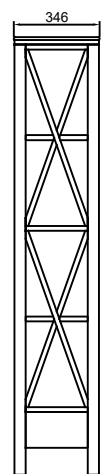

BALMORAL POKÓJ DZIENNY JADALNIA SYPIALNIA 2/2

DATA:
23.09.2020.

REGAŁ
CP09 / BAL082

WITRYNA 2D/2DRW.
BM020

REGAŁ SZEROKI
BM013

REGAŁ POTRÓJNY
BAL0906

SZAFA 3D
BAL1001

SZAFA 2D
BAL1000

ŁÓŻKO
135X190CM
BAL1100

ŁÓŻKO
180X200CM
BAL1400

ŁÓŻKO
150X200CM
BAL1200