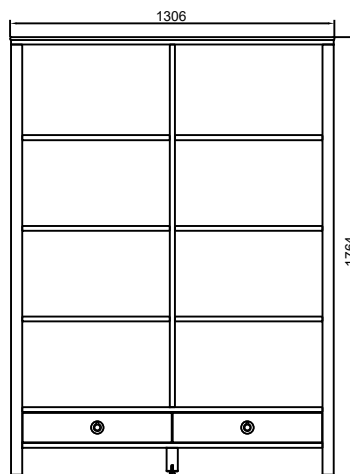

BALMORAL POKÓJ DZIENNY JADALNIA SYPIALNIA 2/2

DATA:
23.09.2020.

REGAŁ
CP09 / BAL082

WITRYNA 2D/2DRW.
BM020

REGAŁ SZEROKI
BM013

REGAŁ POTRÓJNY
BAL0906

SZAFA 3D
BAL1001

SZAFA 2D
BAL1000

ŁÓŻKO
135X190CM
BAL1100

ŁÓŻKO
180X200CM
BAL1400

ŁÓŻKO
150X200CM
BAL1200