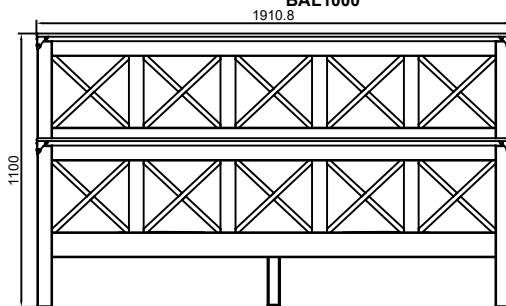

BALMORAL POKÓJ DZIENNY JADALNIA SYPIALNIA 2/2

DATA:
23.09.2020.

REGAŁ
CP09 / BAL082

WITRYNA 2D/2DRW.
BM020

REGAŁ SZEROKI
BM013

REGAŁ POTRÓJNY
BAL0906

SZAFA 3D
BAL1001

SZAFA 2D
BAL1000

ŁÓŻKO
135X190CM
BAL1100

ŁÓŻKO
180X200CM
BAL1400

ŁÓŻKO
150X200CM
BAL1200