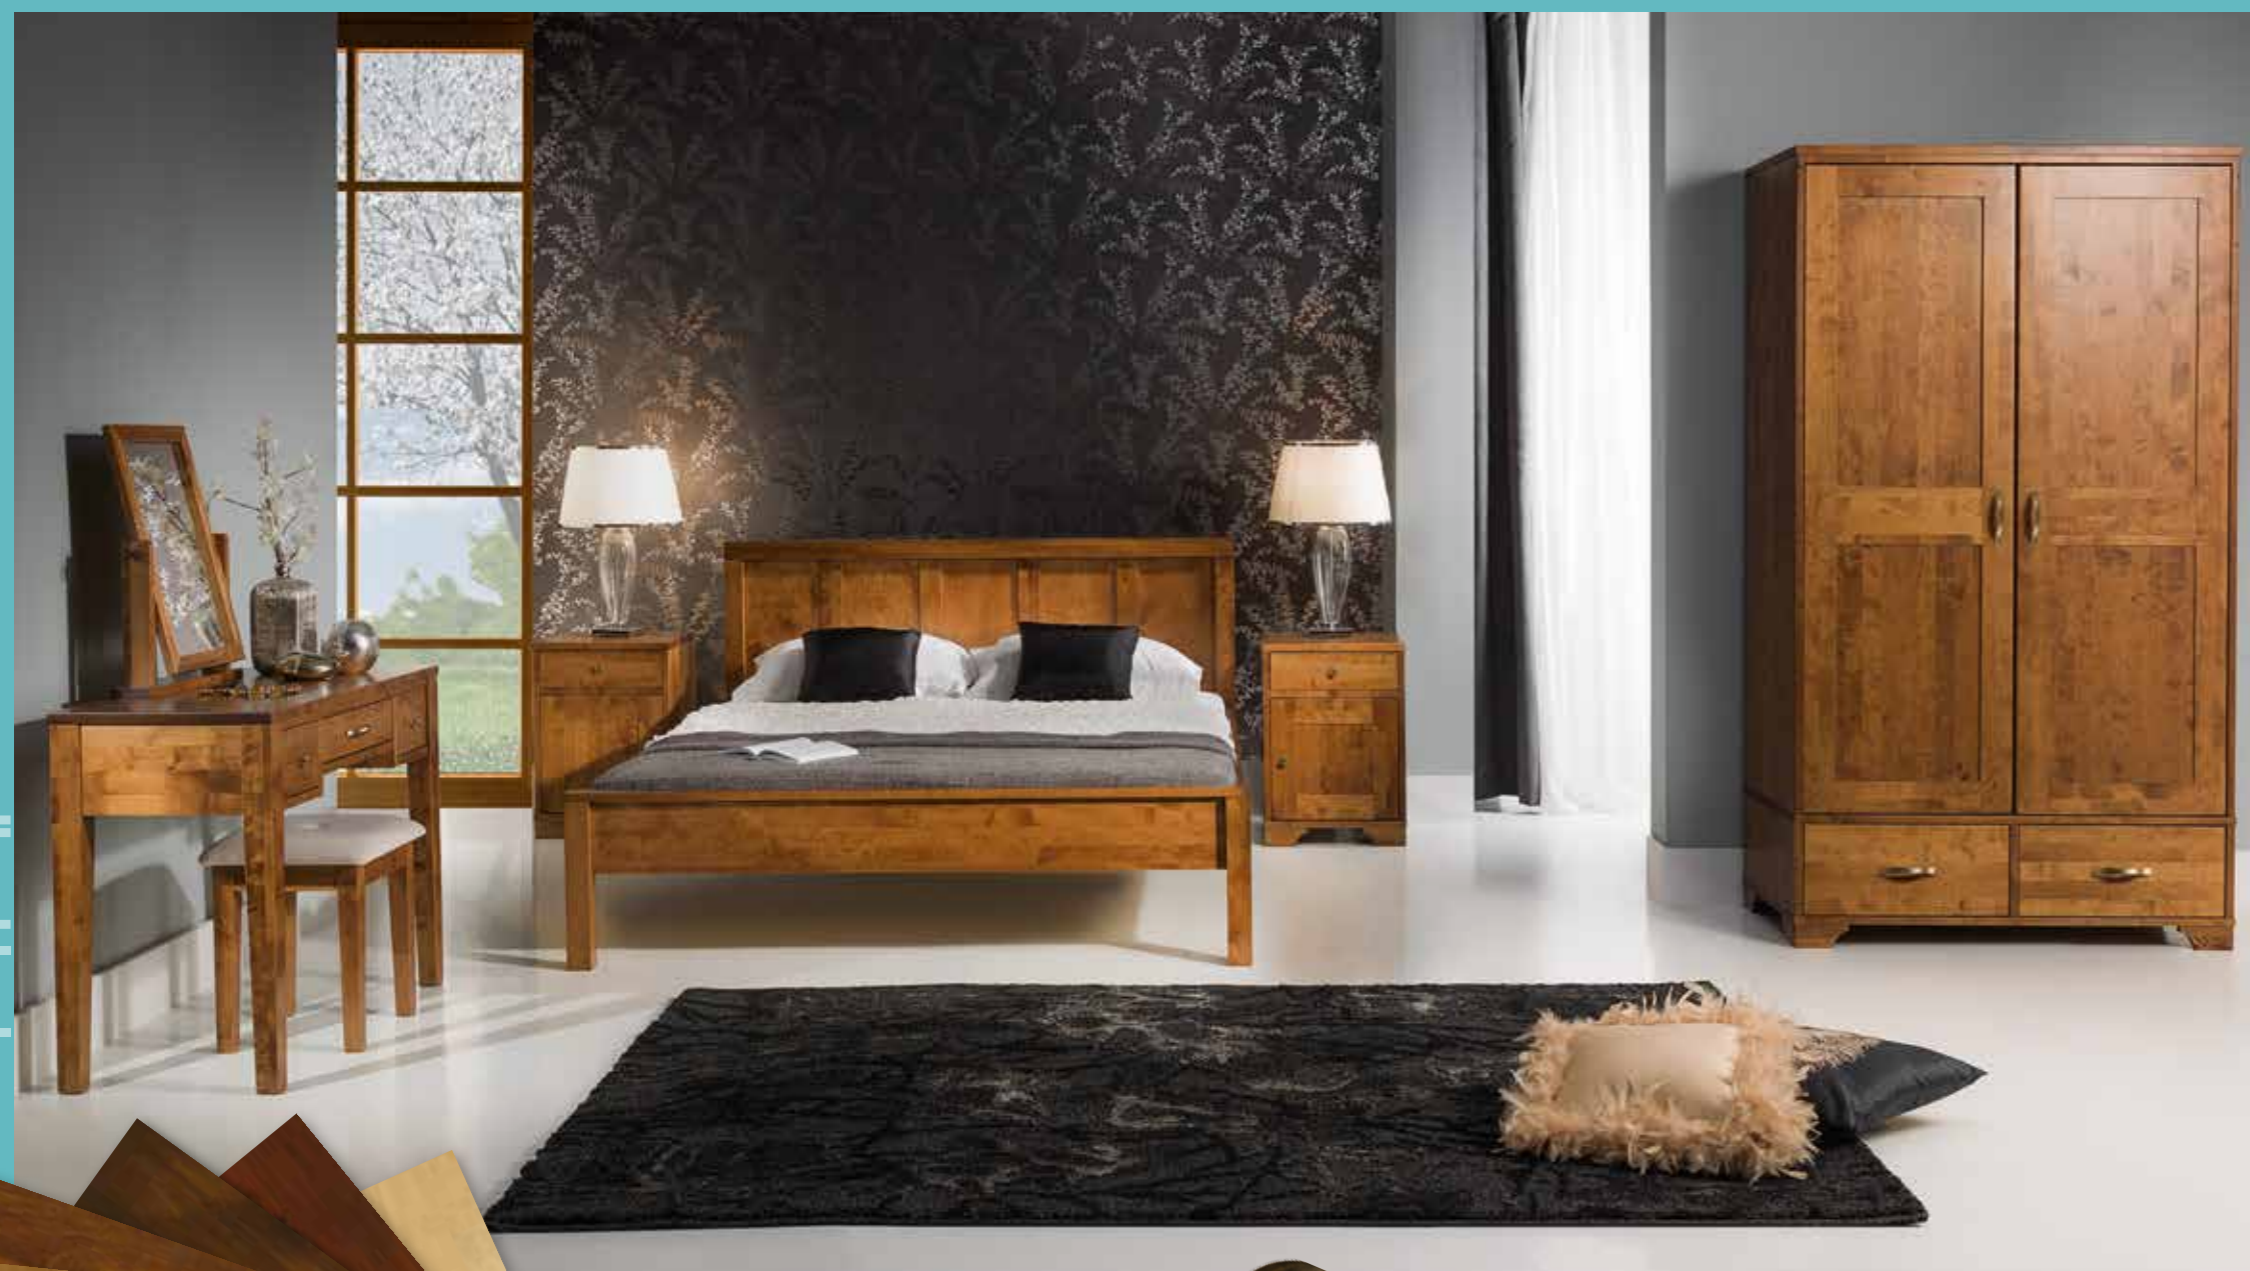

uchwyt dwupunktowy nr 40

uchwyt jednopunktowy nr 24

www.adbmeble.pl

miód classic MC01-18
(standardowy)

koniak z papryką
KNP01-13

orzech OR01-19

teak T01-11

bursztyn BR01-15