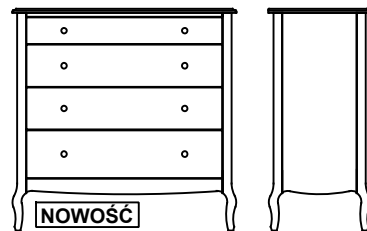

SZAFKA 2D.  
 NAN1000  
 szer./głęb./wys.  
 1166/642/1978  
**3300 zł \***

SZAFKA 3D.  
 NAN1001  
 szer./głęb./wys.  
 1649/647/1978  
**5200 zł \***

**NOWOŚĆ**

REGAŁ WYSOKI  
 NAN0900  
 szer./głęb./wys.  
 800/363/1977  
**2100 zł \***

**NOWOŚĆ**

KOMODA WYSOKA 4SZ.  
 NAN0400  
 szer./głęb./wys.  
 620/428/1175  
**1890 zł \***

**NOWOŚĆ**

KOMODA SZEROKA 4SZ.  
 NAN0303  
 szer./głęb./wys.  
 1010/460/1000  
**2500 zł \***

KOMODA SZEROKA 3SZ.  
 NAN0300  
 szer./głęb./wys.  
 1100/460/807  
**1890 zł \***