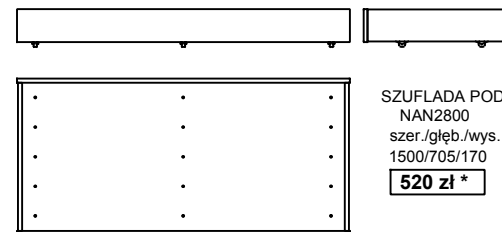

TABORET  
 NAN0600  
 szer./głęb./wys.  
 400/310/475  
**390 zł \***

KING BED [160X200]  
 NAN1200  
 (stelaż w komplecie)  
 szer./głęb./wys.  
 1706/2106/1060  
**2550 zł \***

DOUBLE BED [140X200]  
 NAN1100  
 (stelaż w komplecie)  
 szer./głęb./wys.  
 1506/2106/1060  
**2350 zł \***

DOUBLE BED [120X200]  
 NAN4900  
 (stelaż w komplecie)  
 szer./głęb./wys.  
 1306/2106/1060  
**2150 zł \***

**NOWOŚĆ**

SZUFLADA POD ŁÓŻKO  
 NAN2800  
 szer./głęb./wys.  
 1500/705/170  
**520 zł \***