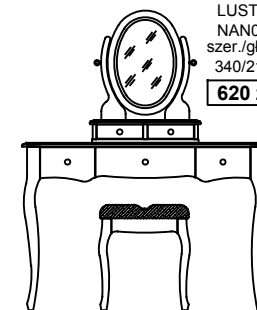

**NOWOŚĆ**

KOMODA WYSOKA 4SZ.  
 NAN0400  
 szer./głęb./wys.  
 620/428/1175  
**1890 zł \***

**NOWOŚĆ**

KOMODA SZEROKA 4SZ.  
 NAN0303  
 szer./głęb./wys.  
 1010/460/1000  
**2500 zł \***

KOMODA SZEROKA 3SZ.  
 NAN0300  
 szer./głęb./wys.  
 1100/460/807  
**1890 zł \***

SZAFKA /STOLIK 1SZ.  
 NAN0100  
 szer./głęb./wys.  
 470/410/630  
**790 zł \***

LUSTRO  
 NAN0500  
 szer./głęb./wys.  
 340/213/596  
**620 zł \***

TOALETKA  
 NAN0700  
 szer./głęb./wys.  
 1110/442/755(1351)  
**1550 zł \***

TABORET  
 NAN0600  
 szer./głęb./wys.  
 400/310/475  
**390 zł \***

KING BED [160X200]  
 NAN1200  
 (stelaż w komplecie)  
 szer./głęb./wys.  
 1706/2106/1060  
**2550 zł \***

DOUBLE BED [140X200]  
 NAN1100  
 (stelaż w komplecie)  
 szer./głęb./wys.  
 1506/2106/1060  
**2350 zł \***