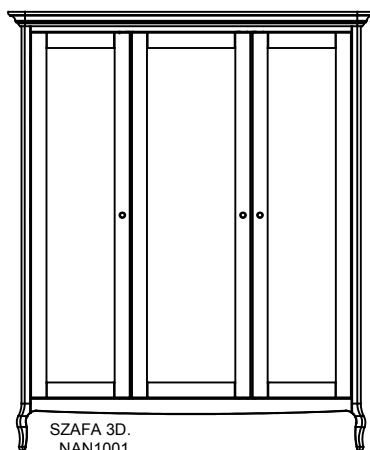

# NANCY - SYPIALNIA

STANDARDOWE WYKOŃCZENIE : KREM K02-7  
 STANDARDOWE UCHWYTY: 1PKT. - UCHWYT NR 24  
 PROWADNICE SZUFLAD: DREWNIANE

RYSUNEK / ZMIANA  
 NAN02 -00 / 09

DATA:  
 25.09.2017.  
 CENY Z DNIA:  
 09.04.2019.

SZAFKA 2D.  
 NAN1000  
 szer./głęb./wys.  
 1166/642/1978  
**3300 zł \***

SZAFKA 3D.  
 NAN1001  
 szer./głęb./wys.  
 1649/647/1978  
**5200 zł \***

**NOWOŚĆ**

REGAŁ WYSOKI  
 NAN0900  
 szer./głęb./wys.  
 800/363/1977  
**2100 zł \***

**NOWOŚĆ**

KOMODA WYSOKA 4SZ.  
 NAN0400  
 szer./głęb./wys.  
 620/428/1175  
**1890 zł \***

**NOWOŚĆ**

KOMODA SZEROKA 4SZ.  
 NAN0303  
 szer./głęb./wys.  
 1010/460/1000  
**2500 zł \***

KOMODA SZEROKA 3SZ.  
 NAN0300  
 szer./głęb./wys.  
 1100/460/807  
**1890 zł \***

SZAFKA /STOLIK 1SZ.  
 NAN0100  
 szer./głęb./wys.  
 470/410/630  
**790 zł \***

LUSTRO  
 NAN0500  
 szer./głęb./wys.  
 340/213/596  
**620 zł \***

TOALETKA  
 NAN0700  
 szer./głęb./wys.  
 1110/442/755(1351)  
**1550 zł \***