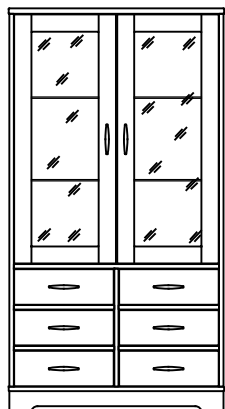

HAMILTON POKÓJ DZIENNY

STANDARDOWE WYKOŃCZENIE : ORZECH OR19
STANDARDOWE UCHWYTY: 2 PKT. - UCHWYT NR 1
PROWADNICE SZUFLAD: METALOWE "CICHY DOMYK"

RYSUNEK / ZMIANA
HMC-00 / 10

DATA: 06.05.2019.
CENY Z DNIA: 28.03.2019.

WITRYNA NISKA HAM2000 #
szer./głęb./wys.
118/40/132 **3480 zł ***

WITRYNA WYSOKA HAM2001 #
szer./głęb./wys.
100/40/188 **3900 zł ***

LUSTRO HAM2400
szer./głęb./wys.
100/2,5/75 **650 zł ***

KOMODA 2D 2SZ HAM 2300
szer./głęb./wys.
118/45/85 **2650 zł ***

REGAŁ WĄSKI HAM0900
szer./głęb./wys.
61/40/188 **2500 zł ***

WITRYNA WĄSKA HAM2003 #
szer./głęb./wys.
61/40/188 **2750 zł ***

REGAŁ SZEROKI HAM0902
szer./głęb./wys.
100/35/188 **3150 zł ***

przy kodzie wyrobu oznacza
możliwość montażu oświetlenia:
1 oświetlenie punktowe górne
2 klips na półkę szklaną