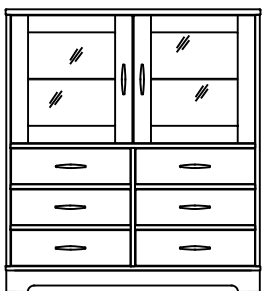

HAMILTON POKÓJ DZIENNY

STANDARDOWE WYKOŃCZENIE : ORZECH OR19
STANDARDOWE UCHWYTY: 2 PKT. - UCHWYT NR 1
PROWADNICE SZUFLAD: METALOWE "CICHY DOMYK"

RYSUNEK / ZMIANA
HMC-00 / 10

DATA: 06.05.2019.
CENY Z DNIA: 28.03.2019.

WITRYNA NISKA HAM2000 #
szer./głęb./wys.
118/40/132 **3480 zł ***

WITRYNA WYSOKA HAM2001 #
szer./głęb./wys.
100/40/188 **3900 zł ***

LUSTRO HAM2400
szer./głęb./wys.
100/2,5/75 **650 zł ***

KOMODA 2D 2SZ HAM 2300
szer./głęb./wys.
118/45/85 **2650 zł ***