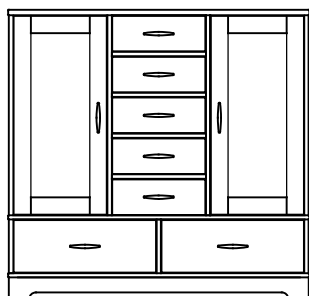

KOMODA 4D/2SZ HAM2301
szer./głęb./wys.
180/45/85 **3950 zł ***

KOMODA 2D/4SZ HAM2302
szer./głęb./wys.
140/45/85 **3200 zł ***

BIURKO HAM1901
szer./głęb./wys.
150/60/78 **3650 zł ***

KOMODA SZEROKA 7SZ. HAM0300
szer./głęb./wys.
140/45/85 **2950 zł ***

BIURKO KOMPUTEROWE HAM1900
szer./głęb./wys.
124/55/78 **2500 zł ***

KOMODA 2D/7SZ HAM2303
szer./głęb./wys.
140/45/134 **3900 zł ***

KOMODA TV/DVD HAM2200
szer./głęb./wys.
180/45/54 **2950 zł ***

ŁAWA HAM2100
szer./głęb./wys.
120/70/46 **1690 zł ***