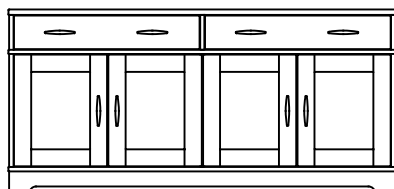

REGAŁ WĄSKI HAM0900
szer./głęb./wys.
61/40/188 **2500 zł ***

WITRYNA WĄSKA HAM2003 #
szer./głęb./wys.
61/40/188 **2750 zł ***

REGAŁ SZEROKI HAM0902
szer./głęb./wys.
100/35/188 **3150 zł ***

przy kodzie wyrobu oznacza
możliwość montażu oświetlenia:
1 oświetlenie punktowe górne
2 klips na półkę szklaną