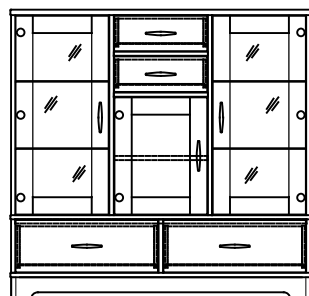

KOMODA 3D/4SZ HAM2304 #
szer./głęb./wys.
140/45/134 **3900 zł *** **NOWOŚĆ**